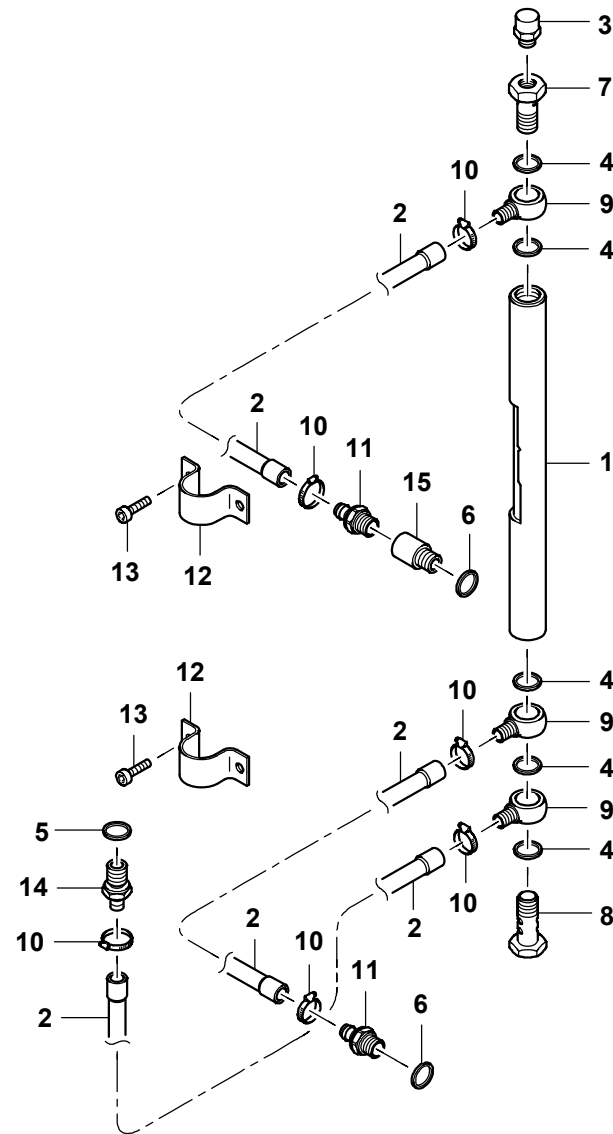

**GROVE**

OELSTANDANZEIGER  
OIL GAUGE

BILDТАFEL  
PICTORIAL DISPLAY

GMK 6300  
BE 770  
G 000

05.16

**3328086-ETL C**

1/1

3328086-C-BL01-0516-0000